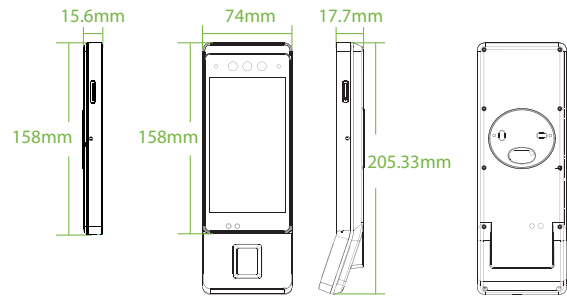

Boyutlar (mm)