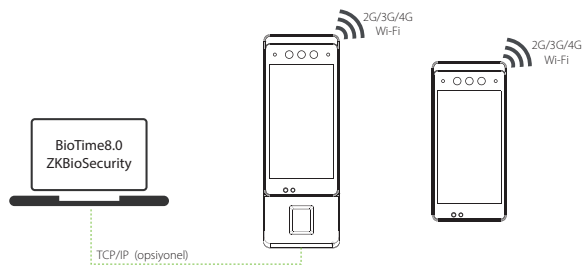

Teknik Özellikler

	Horus E1	Horus E1-RFID	Horus E1-FP
Görsel			
CPU	Quad-core, 1.5GHz		
Android Versiyon	Android 8.1		
Hafıza	RAM 2GB / ROM 16GB		
Kamera	2MP Dual Camera		
LCD	720*1280, IPS touch LCD		
Doğrulama Modu	Yüz	Yüz + RFID	Yüz + Parmak İzi + RFID
Yüz Kapasitesi	6,000 / 10,000 (opsiyonel)		
Parmak İzi Kapasitesi	N / A	N / A	6,000 / 10,000 (opsiyonel)
ID Kart / MF Kart	N / A	10,000	
Access Control (DM10 Modülü)	N / A	10,000 (opsiyonel)	
TCP/IP	N / A	10 / 100 Mbps	
Wi-Fi	2.4GHz, 5GHz, 802.11a / b / g / n		
Bluetooth	4.0		
4G Wireless Broadband	GSM: B2 / B3 / B5 / B8 WCDMA: B1 / B2 / B4 / B5 / B8 TDD-LTE: B38 / B40 / B41M FDD-LTE: B1 / B2 / B3 / B4 / B5 / B7 / B8 / B12 / B17 / B20 / B28A / B28B'		
USB	USB 3.0		
GPS	GPS / A-GPS		
Speaker	90DB (10cm distance)		
Mikrofon	1m clear voice pickup		
Boyutlar	158 * 74 * 15.6mm	205.33 * 74 * 17.7 mm	
Power	12V 2A		
Çalışma Sıcaklığı	-10°C — 50°C		
Çalışma Nemi	20% — 80%RH		
Sertifikasyonlar	CE, FCC, RoHS		

Yapılandırma