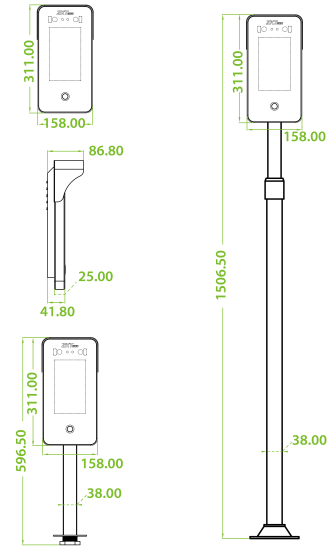

### Özellikler

- Patlama korumalı 7 inç LCD
- Canlı yüz tanıma için çift kamera
- Ultrasonik mesafe tespit sensörü, 50cm ~ 150cm ayarlanabilir
- Yarı açık kurulum
- Harici RS232, RS485 ve Wiegand okuyucu ile uyumlu
- ZKTeco ve 3. parti bariyerler ile uyumlu

# Teknik Özellikler

|                 |                                 |
|-----------------|---------------------------------|
| Model           | FaceDepot-7A                    |
| <b>Donanım</b>  |                                 |
| LCD             | 7inch (1024 x 600 pixel)        |
| CPU             | Quad-core A17 1.8GHz            |
| Hafıza          | 2G RAM/16G ROM                  |
| Kamera          | 2MP dual lens                   |
| İletişim        | TCP/IP, 2ch USB<br>RS232, RS485 |
| Erişim          | 2ch relay                       |
| Ses             | 2 loudspeaker                   |
| <b>Kapasite</b> |                                 |
| Kullanıcı       | 5,000                           |
| Yüz             | 5,000                           |
| İşlem           | 100,000                         |
| <b>Çalışma</b>  |                                 |
| Voltaj          | 12V 3A                          |
| Sıcaklık        | -10°C ~ 45°C                    |
| Nem Oranı       | 10%~90%                         |
| Yazılım         | ZKBioSecurity 3.0               |

## Boyutlar (mm)

V1.0 2018.09.25