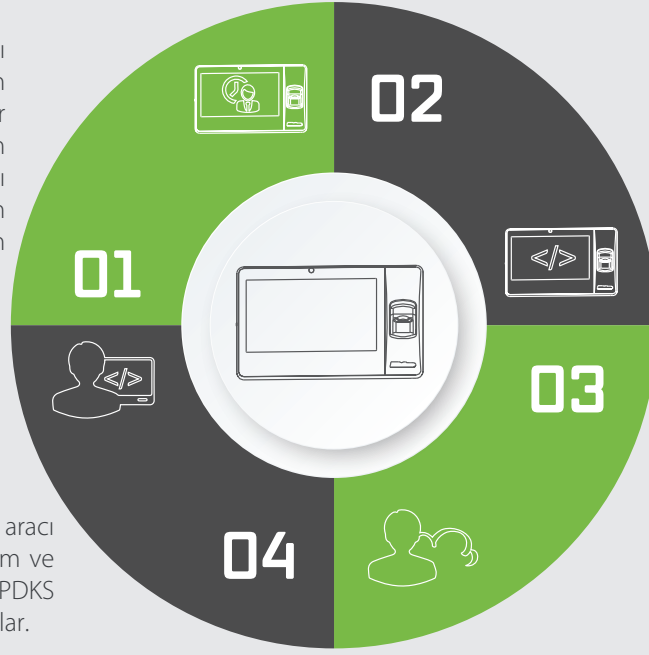

PDKS Uygulaması İinde

Tüm terminal verilerini gerek zamanlı olarak yöneten ve alıřanlarınızın programlarını dnyanın herhangi bir yerinden ek bir yazılım kullanmadan yönetmenizi saėlayan bir web tarayıcısı PDKS uygulaması olan BioTime Web'in en kolay "Tak ve alıřtır" özümünün keyfini ıkarın.

KENDİ YAZILIMINIZ

ZPad Plus, donanımımızı veri toplama aracı olarak kullanmanıza ve ilgili tüm iletişim ve senkronizasyon seenekleriyle kendi PDKS özümünüzü geliřtirmenize olanak saėlar.

KENDİ UYGULAMALARINIZ İİNDE

ZPad Plus'a yüklemek üzere kendi uygulamalarınızı geliřtirmek için gerekli tüm araçları saėlarız ve benzersiz řirket ii özümler saėlamak için yazılım ve sunucu senkronizasyon uygulamalarıyla iliřkilendiririz.

CLOUD YAZILIM

ZPad Plus, entegratör ve distribütörlere, ZKTeco'nun tamamen buluttaki en geliřmiř PDKS yazılımı olan kendi özümü GoTime Cloud ile kolay bir özüm sunar.

Özellikler

- 7-in oklu dokunmatik LCD ekran
- oklu etkinlik yönetimi
- Saha alıřanları için vardiya yönetimi (BioTime Web versiyonu)
- Self Servis raporu ve veri yönetimi (BioTime Web versiyonu)
- oklu doėrulama (Parmak izi, RFID, řifre)
- Web tarayıcı yönetimi
- Dahili yedek batarya
- Duyarlı arayüz
- Wi-fi ve Bluetooth ile kablosuz iletişim

Teknik Özellikler

OS

Android 6.0.1

CPU

Quadcore Cortex-A53 1.2GHz

SENSOR

SilkID parmak izi sensörü

LCD EKRAN

7-in 1024x600 kapasitif

KAPASİTE

8GB ROM / 1GB RAM

İLETİŐİM

Ethernet, Wi-Fi, Bluetooth, USB-host

RFID

EM, Mifare Classic, Mifare DESFire

BOYUTLAR

240 x 130 x 45 mm

GÜÇ

12V DC

STANDART ÖZELLİKLER

Yedek Batarya (4 saat), Ön kamera (2 Mpx), RFID, Speaker, Mikrofon, sensör