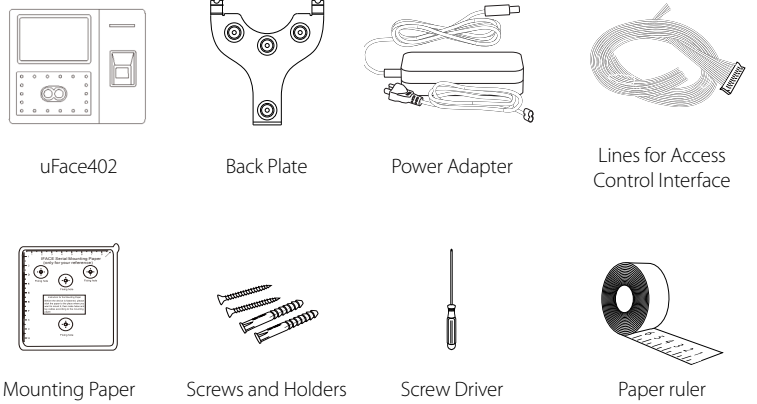

Kutu İçeriği

V1.0 2019.11.25

TESAN İLETİSİM A.Ş.

E-mail: zkteco@tesan.com.tr

Telefon: 0 (212) 454 60 00

Copyright © 2019 ZKTECO CO., LTD. All rights reserved.