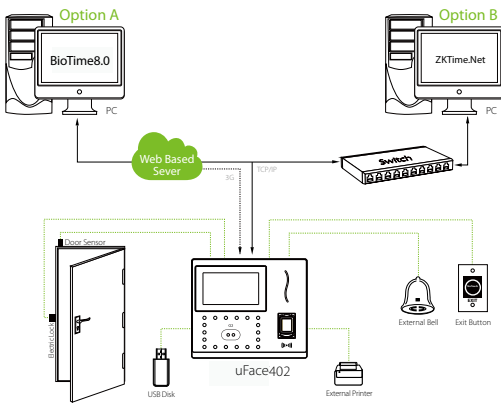

Teknik Özellikler

	uFace402	
Display	4.3-Inch Touch Screen	
Face capacity	3,000	
Fingerprint capacity	4,000	
Card capacity	10,000 (optional)	
Logs capacity	100,000	
Communication	TCP/IP, USB Host, WiFi (optional)	
Standard Functions	Automatic Status Switch, Self-Service Query, Work Code, SMS, DST, T9 Input, 9 Digit User ID, Scheduled Bell, Photo ID, Wiegand Out, Camera	
Optional Functions	ID/MF/HID Card, 3G, ADMS, 2000 mAh Backup Battery, External Printer and Bell	
Power Supply	12V 3A	
Operating Temperature	0 °C- 45 °C	
Operating Humidity	20%-80%	
Dimensions(Length*Width*Thickness)	193.6 x 165 x 111mm	
Package Weight(KG)	1.84	1.87

Yapılandırma