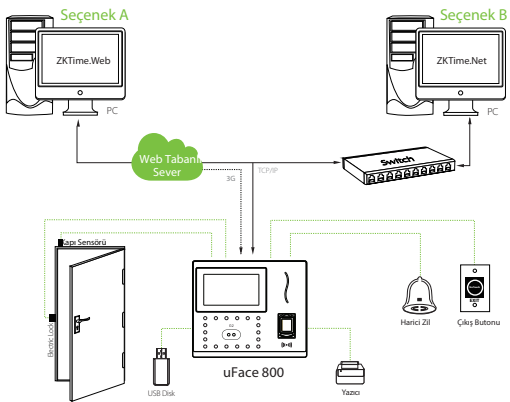

Teknik Özellikler

	uFace800
Ekran	4.3-inç Dokunmatik Ekran
Yüz Kapasitesi	3,000
Parmak izi kapasitesi	3,000
ID Kart Kapasitesi	10,000
Log Kapasitesi	100,000
İletişim	TCP/IP, USB Sunucu, Wifi(opsiyonel)
Standart İşlevler	Otomatik durum raporu, Self-sorgu, Çalışma kodu, T9 Giriş, 9 Haneli Kullanıcı ID, DSL, Çoklu Doğrulama, Resim ID, Kapı Sensörü, Çıkış Butonu, Kilit Desteği
Opsiyonel İşlevler	MF Kart, 3G, ADMS, 2000mAH Yedek Batarya
Güç Kaynağı	12V 3A
Çalışma Sıcaklığı	0 °C- 45 °C
Nem Oranı	20%- 80%
Ebatlar(Uzunluk*Genişlik*Kalınlık)	193.6x 165 x 111m
Ağırlık (KG)	1.87

Konfigürasyon