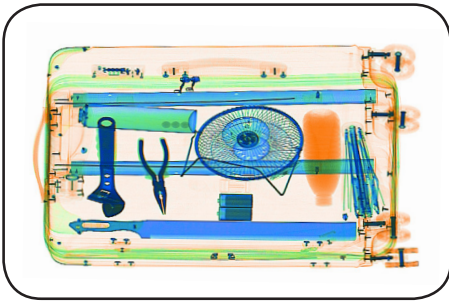

Çift Çekirdekli X-ray Kontrol Sistemi

ZKX10080

Özellikler

- . Ayarlanabilir bant hızı
- . Geniş bagaj görüntüleme
- . Kolay yükleme için katlanabilir tasarım

Standard

- . Parmakizi konsolu
- . Çift monitör desteği

Opsiyonel

- . Video izleme
- . Yüz tanıma
- . Otomatik başlatma fonksiyonu
- . Fare kovma fonksiyonu
- .

Giriş

ZKX10080 kullanıcının potansiyel tehditleri tespit etmesini sağlar;Cihaz 100 x 80cm ölçülerindeki her objeyi kolaylıkla tarayabilmektedir.

ZKX10080 yüksek standartlarda çift çekirdekli X-Ray jeneratörü kullanmaktadır.Mükemmel görüntü algılama algoritmasıyla, ZKX10080 kullanıcıların potansiyel tehditleri tespit edebileceği net bir tarama görüntüsü sunar.Aynı zamanda, ZKX10080 daha düşük konveyör yüksekliğiyle bagaj ve valizlerin banta yerleştirilmesinde kolaylık sağlamaktadır. ZKX10080 sistemin güvenliğini artırmak ve şifre unutma sorununu ortadan kaldırmak için kullanıcılara yenilikçi biyometrik tanıma fonksiyonu sunmaktadır.

Teknik Özellikler

Tünel boyutu	W1006mm x H803mm
Hız	0.2 - 0.4 m/s
Taşıyıcı kemer yüksekliği	370 mm
Maksimum Yük	200 kg (Adequate distribution)
Tel Çözünürlüğü	38 AWG
Alan Tanımı	Horizontal Φ 1.0mm \ Vertical Φ 2.0mm
Penetrasyon Tanımlaması	32 AWG
Penetrasyon	34mm steel board
Monitor	21.5 inch LED X 2
Sistem Fonksiyonu	High density alert, Explosive/ Drug auxiliary detect, TIP, Luggage counter, date/time display, User management, Training.
Isıya Dayanıklılık	ASA/ISO1600 standard of film safety