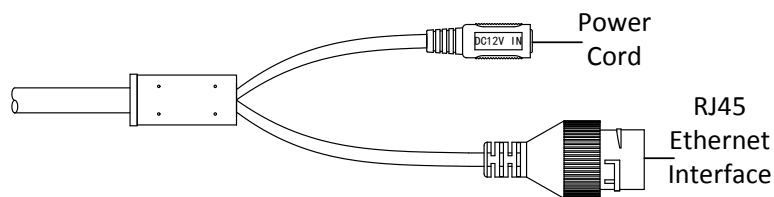

## Dimension

## Interface Description

	M12 Wire	R-J45 Wire
<b>TX+</b>	1	1
<b>TX-</b>	3	2
<b>RX+</b>	2	3
<b>RX-</b>	4	6

M12 Interface Description

DS-2XM6726FWD-IM Cable Interface Description

DS-2XM6726FWD-I Cable Interface Description