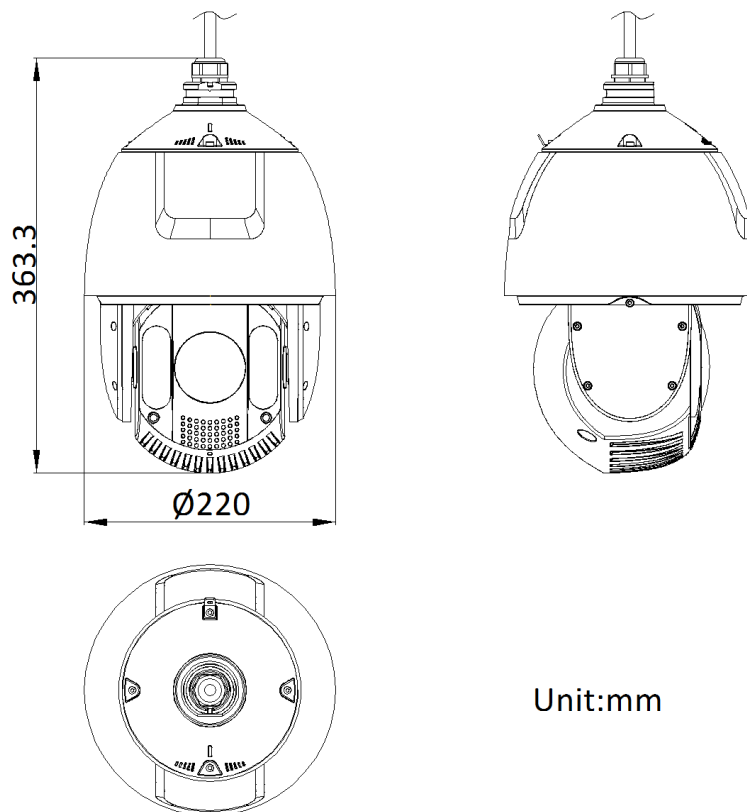

▪ **Available Model**

DS-2DE7A232IW-AEB(T5)

▪ **Dimension**

Unit:mm

▪ **Accessory**

▪ **Included**

DS-1602ZJ

▪ **Optional**