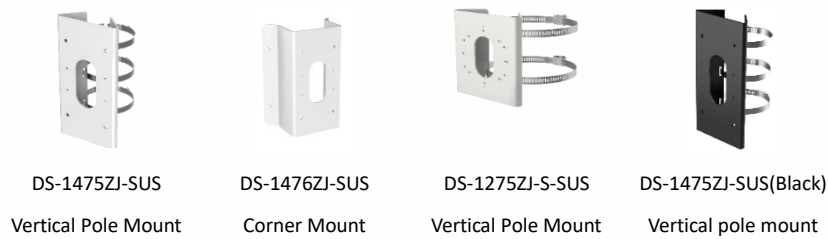

## Available Model:

DS-2CD2685G0-IZS (2.8 to 12 mm)

**Dimensions**

Unit: mm(inch)

**Accessories**

DS-1475ZJ-SUS Vertical Pole Mount    DS-1476ZJ-SUS Corner Mount    DS-1275ZJ-S-SUS Vertical Pole Mount    DS-1475ZJ-SUS(Black) Vertical pole mount