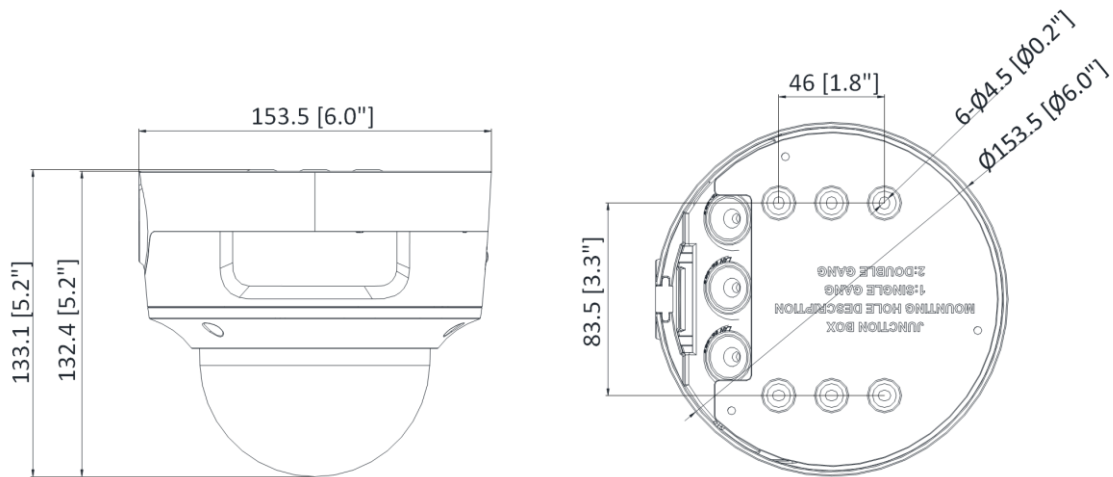

Protection	IP67 (IEC 60529-2013), IK10 (IEC 62262:2002)
------------	--

▪ **Available Model**

DS-2CD3726G2-IZS (2.7 to 13.5 mm)

▪ **Dimension**

Unit: mm (inch)

▪ **Accessory**

▪ **Optional**

DS-1227ZJ-DM37	DS-1475ZJ-SUS	DS-1476ZJ-SUS	DS-1471ZJ-155	DS-1473ZJ-155
In-ceiling Mount	Vertical Pole Mount	Corner Mount	Pendant Mount	Wall Mount
				
DS-1473ZJ-155B				
Wall Mount				
				