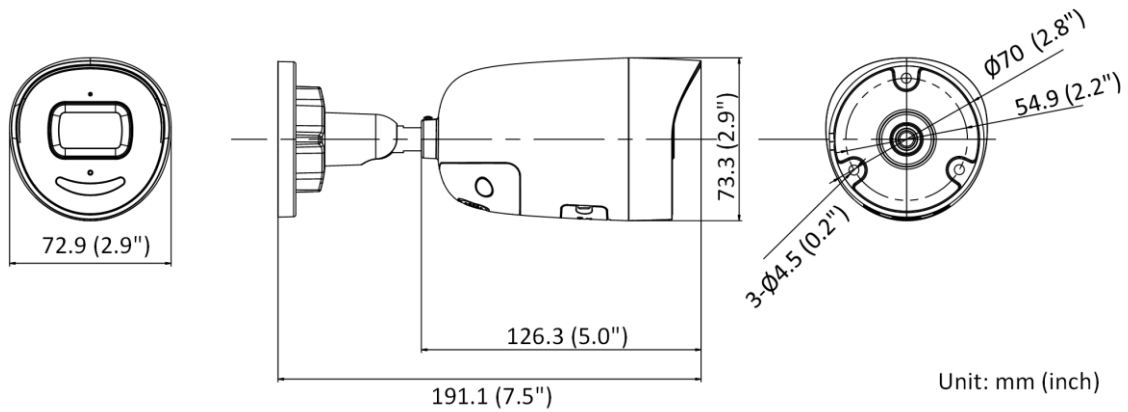

Protection

Ingress protection: IP67 (IEC 60529-2013)

▪ **Available Model**

DS-2CD3026G2-IU/SL (2.8/4/6 mm)

▪ **Dimension**

▪ **Accessory**

▪ **Optional**

DS-1280ZJ-XS