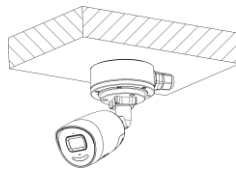

Protection

Ingress protection: IP67 (IEC 60529-2013)

▪ **Available Model**

DS-2CD3026G2-IU/SL (2.8/4/6 mm)

▪ **Dimension**

▪ **Accessory**

▪ **Optional**

DS-1280ZJ-XS

Junction Box